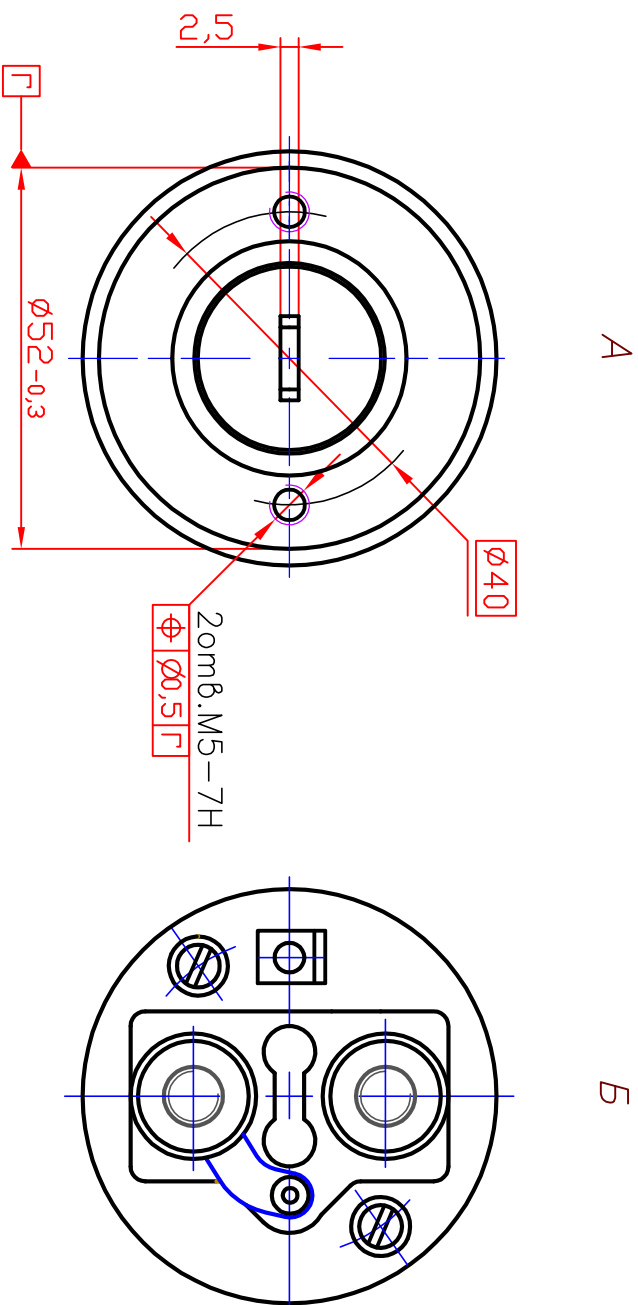

РЕЛЕ ЭЛЕКТРОМАГНИТНОЕ 5121.3708800 ЕЖАИ.647000.001 ТУ
 ДЛЯ СТАРТЕРОВ 5132.3708000, 5121.3708000, 5122.3708000, 5172.3708000

- * Штыревой контакт 01 6,3 ОСТ 37.003.032-88
- Размер Б при втянутом положении якоря.

Реле предназначено для двигателей легковых автомобилей ВАЗ, ГАЗ

ОСНОВНЫЕ ТЕХНИЧЕСКИЕ ДАННЫЕ

Напряжение питания, В	- 12
Напряжение включения, В	- 9
Режим работы	- кратковременный
Исполнение	- пылебрызгозащитенное
Средний ресурс, вкл	- 20000
Масса, кг	- 0,85