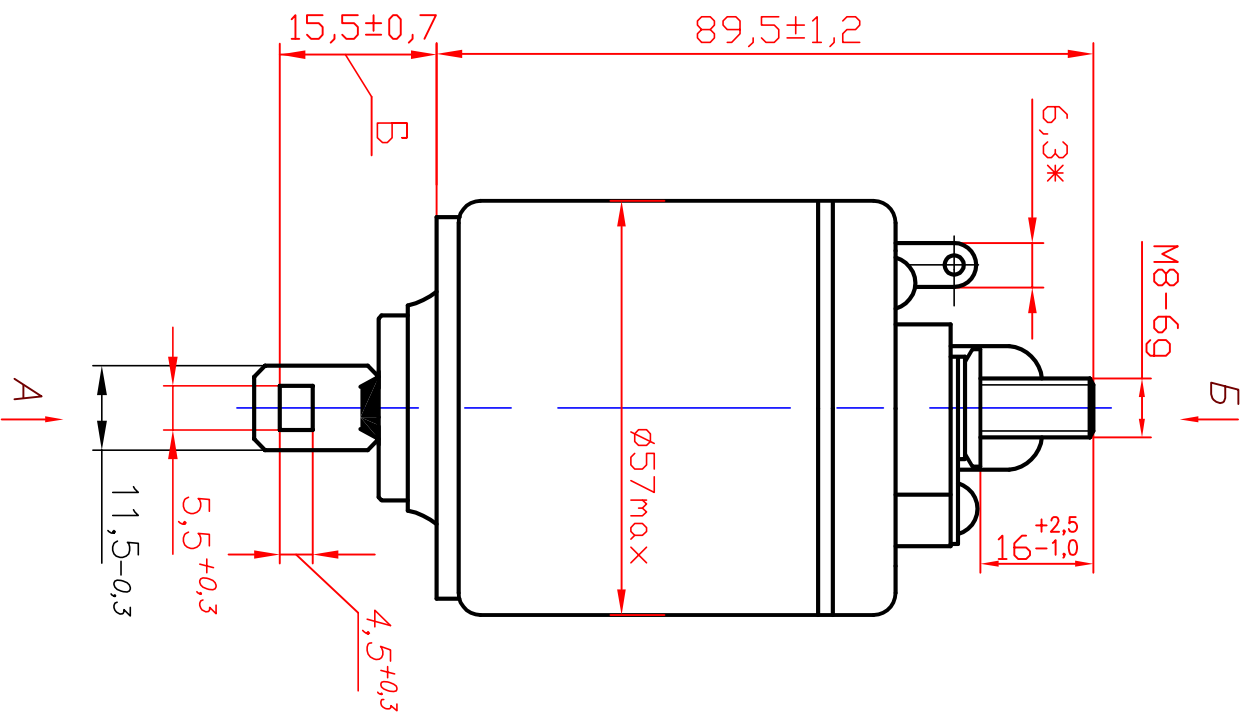

РЕЛЕ ЭЛЕКТРОМАГНИТНОЕ 5121.3708800 ЕЖАИ.647000.001 ТУ
 ДЛЯ СТАРТЕРОВ 5132.3708000, 5121.3708000, 5122.3708000, 5172.3708000

- * Штыревой контакт 01 6,3 ОСТ 37.003.032-88
- Размер Б при втянутом положении якоря.

Реле предназначено для двигателей легковых автомобилей ВАЗ, ГАЗ

ОСНОВНЫЕ ТЕХНИЧЕСКИЕ ДАННЫЕ

Напряжение питания, В	- 12
Напряжение включения, В	- 9
Режим работы	- кратковременный
Исполнение	- пылебрызгозащитенное
Средний ресурс, вкл	- 20000
Масса, кг	- 0,85